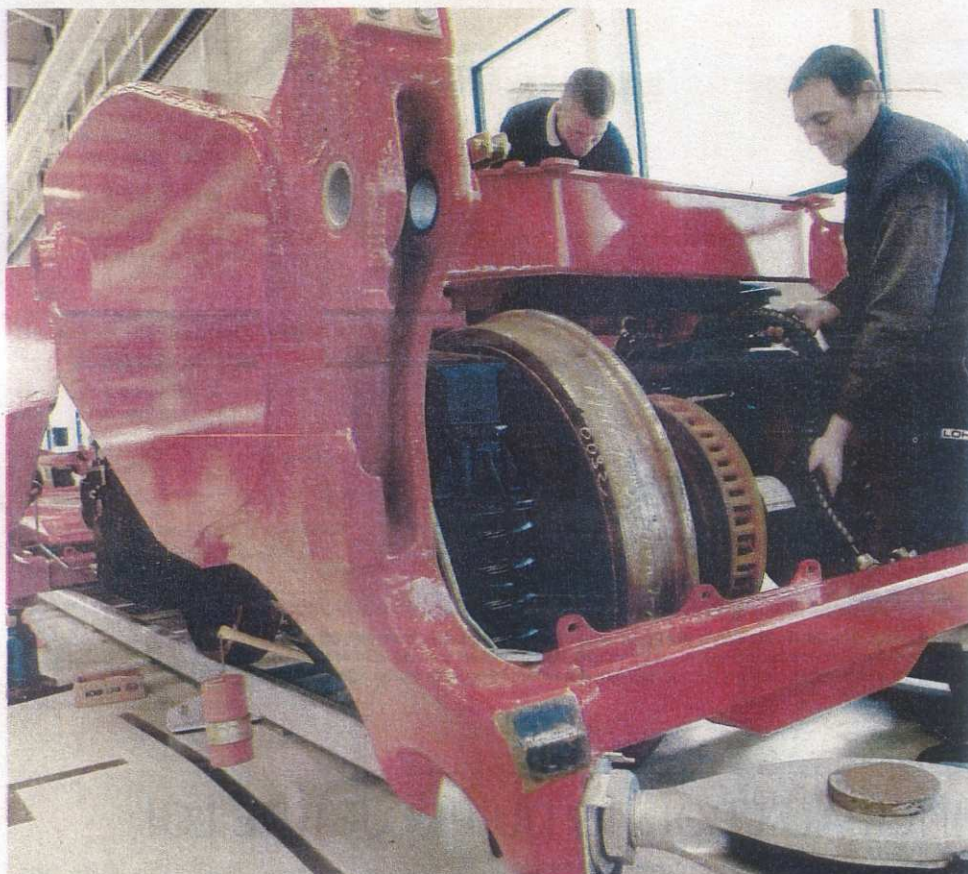

DUPPIGHEIM

Lohr supprime 150 emplois

Nouvelle restructuration industrielle en vue chez Lohr Industrie, à Duppigheim, qui produit notamment les wagons de ferroutage Modalohr (notre photo). La suppression de 150 emplois a été annoncée hier au personnel.